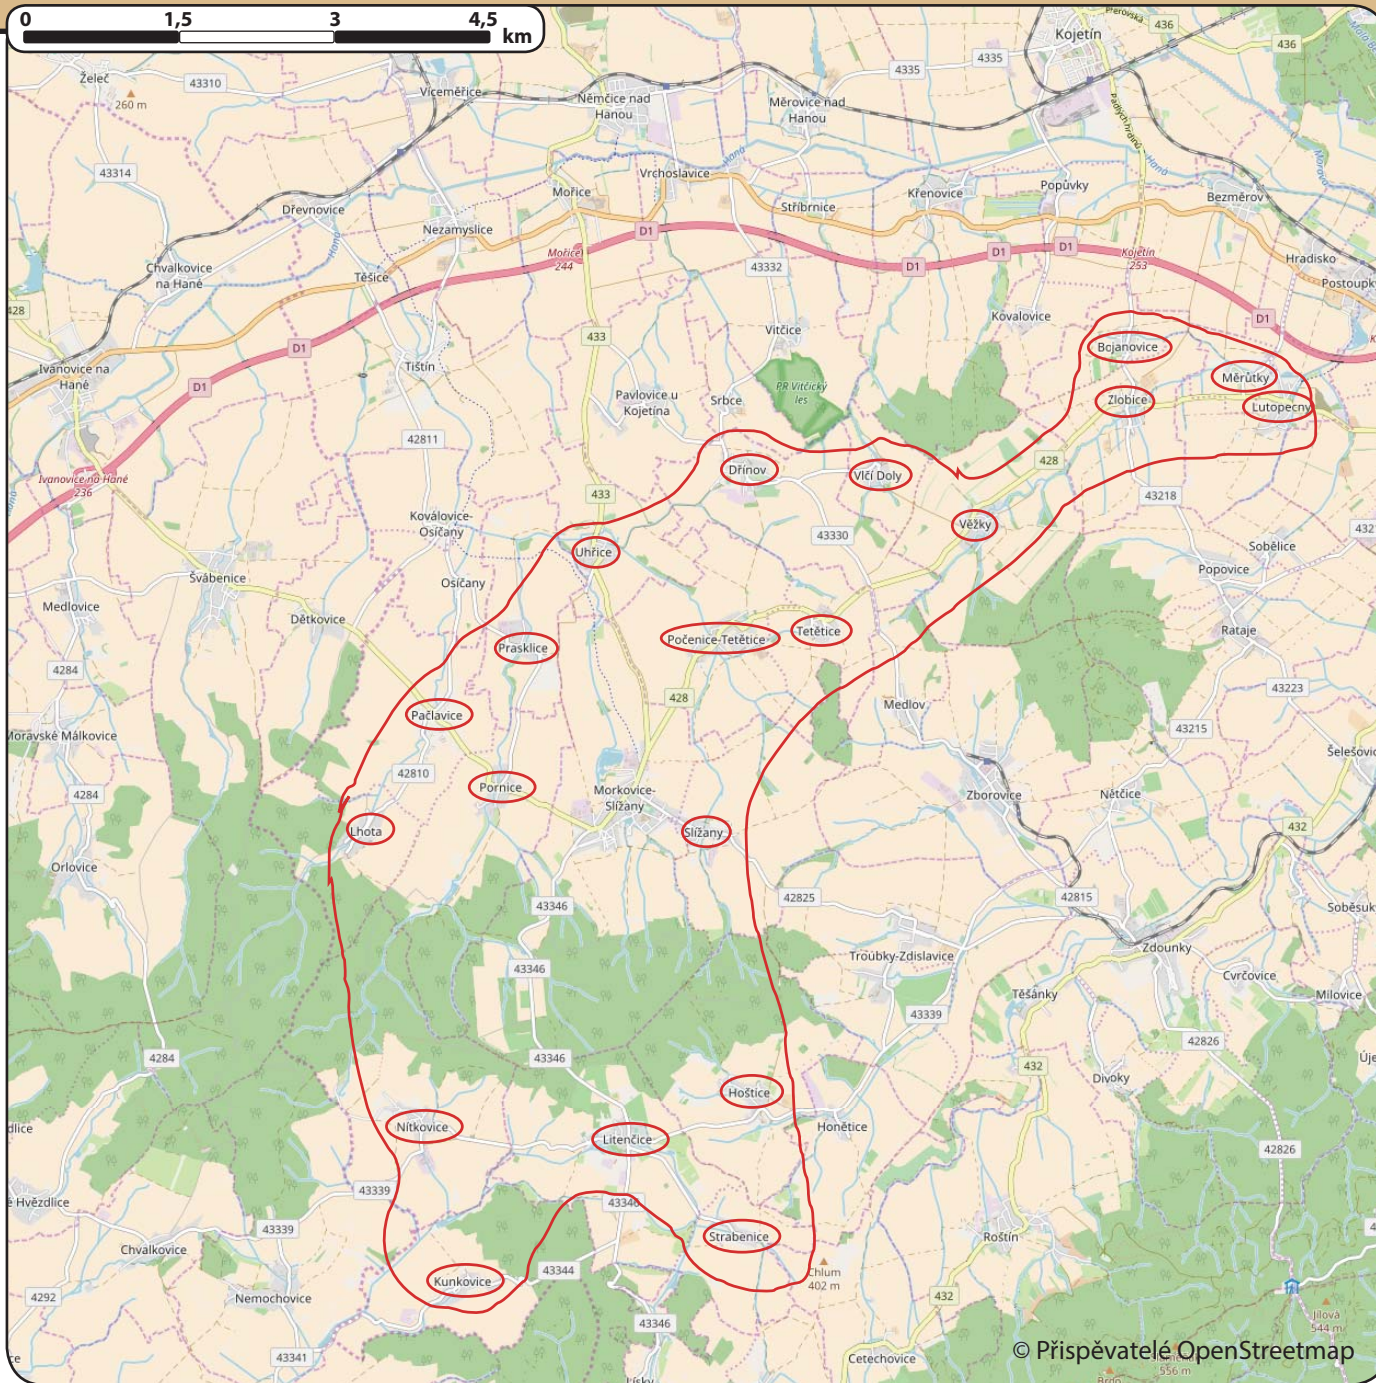

Mikroregion Morkovsko

Mikroregionem na kole

**Start vyjížd'ky je v 8:00 hodin,
a to z kteréhokoliv místa.**

Účastníci si mohou vybrat trasu sami. Před startem jízdy doplňte jméno a příjmení.

Na jednotlivých stanovištích je připraveno pro účastníky občerstvení a především zde získají kontrolní razítko.

**Dojezd bude v obci Nítkovice,
venkovní areál u kulturního domu č. p. 129 do 16:30.**

V místě dojezdu je připraveno bohaté občerstvení.

**Dojezd do Nítkovic si naplánujte do 16:30 hodin.
V 17:00 hodin proběhne vyhodnocení nejlepších
cykloturistů**

Hoštice
Park v centru obce

Příjezd na stanoviště
v jednotlivých obcích bude značen.

Společně za krásami Mikroregionu Morkovsko

sobota 17. května 2025

Projížďka na kolech obcemi
Mikroregionu Morkovsko
aneb rodinný výlet
za poznáním známých
i neznámých krás a zajímavostí
našeho mikroregionu.

Jméno a příjmení:.....

Bydliště:

místo pro razítka

Bojanovice	Dřínov
Hořtice	Kunkovice
Lhota u Pačlavic	Litence
Lutopecny	Měřůtky
Morkovice - Slížany	Nítkovice
Pačlavice	Počenice
Pornice	Prasklice
Strabence	Tetětice
Uhřice	Věží
Vlíčí Doly	Zlobice